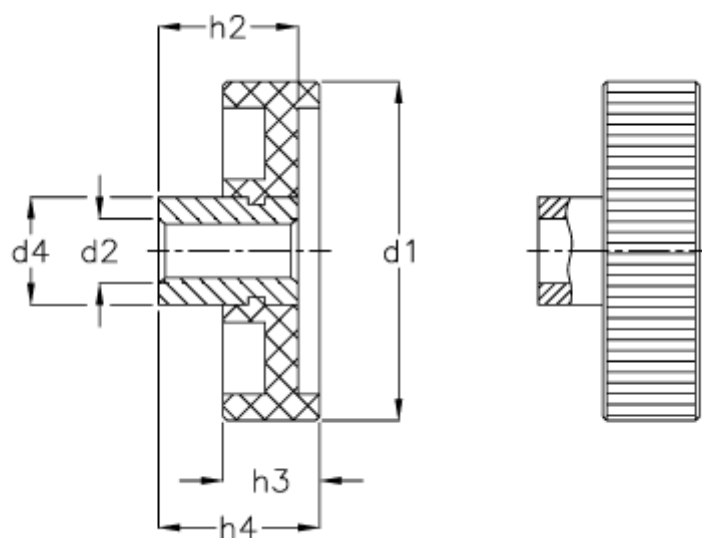

Varenummer: 20226KU80B12
Beskrivelse: E+G Håndhjul
GN 226-KU-80-B12

Mål

$d1 = 80$
 $d2 = B 12$
 $d4 = 25$
 $h1 = 36$
 $h2 = 29$
 $h3 = 22$